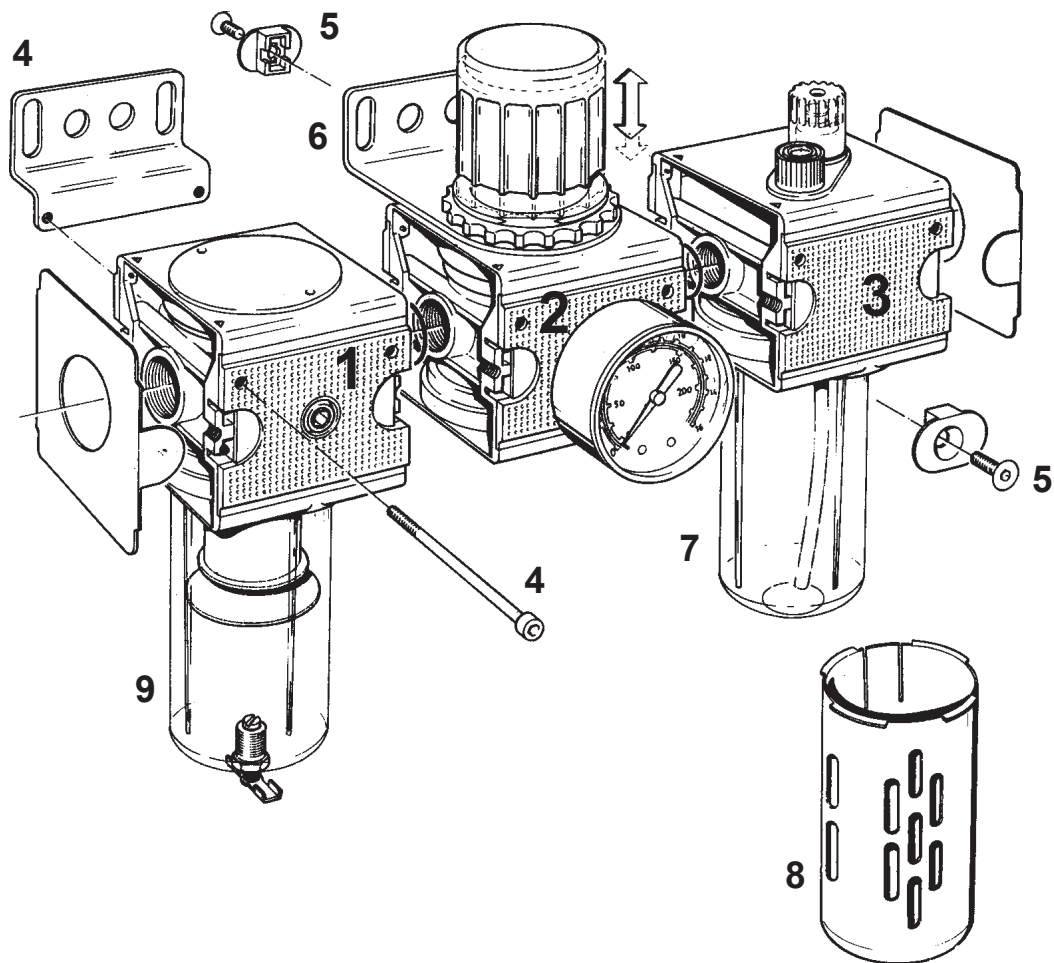

## Modules pour unité d'entretien

| Einheiten<br>unités                     |  | Gewinde innen<br>filet intérieur | Best.-Nr.<br>no de cde | Art-Code |
|---|--|----------------------------------|------------------------|----------|
| 1 =                                     | Filter-Wasserabscheider mit Becher                     | 1/4"                             | F 14                   | 741047   |
|   | <i>Filtre-séparateur d'eau avec gobelet</i>            | 1/2"                             | F 12                   | 741048   |
| 2 =                                     | Druckminderer mit Manometer                            | 1/4"                             | R 14                   | 741038   |
|   | <i>Réducteur de pression avec manomètre</i>            | 1/2"                             | R 12                   | 741039   |
| 3 =                                     | Nebelöler mit Becher                                   | 1/4"                             | ÖL 14                  | 741050   |
|   | <i>Lubrificateur à brouillard d'huile avec gobelet</i> | 1/2"                             | ÖL 12                  | 741051   |
| <b>Ersatzteile / Pièces de rechange</b> |  | für / pour                       |                        |          |
| 4 =                                     | Befestigungswinkel mit Schraube                        | 1/4"                             | W 1                    | 741061   |
|   | <i>Angle de fixation avec vis</i>                      | 1/2"                             | W 2                    | 741062   |
| 5 =                                     | Befestigungssatz mit Schraube und O-Ring               | 1/4"                             | KP 1                   | 741059   |
|   | <i>Jeu de fixation avec vis et O-Ring</i>              | 1/2"                             | KP 2                   | 741060   |
| 6 =                                     | Halterung mit Mutter                                   | 1/4"                             | MW 1                   | 741057   |
|   | <i>Fixation avec écrou</i>                             | 1/2"                             | MW 2                   | 741058   |
| 7 =                                     | Ölbehälter   | 1/4"                             | BÖL 1                  | 741055   |
|   | <i>Réceptacle de lubrificateur</i>                     | 1/2"                             | BÖL 2                  | 741056   |
| 8 =                                     | Schutzkorb   | 1/4"                             | SCHUTZKORB 1           | 741073   |
|   | <i>Corbeille de protection</i>                         | 1/2"                             | SCHUTZKORB 2           | 741074   |
| 9 =                                     | Filterbehälter   | 1/4"                             | BF 1                   | 741053   |
|   | <i>Réceptacle de filtre</i>                            | 1/2"                             | BF 2                   | 741054   |