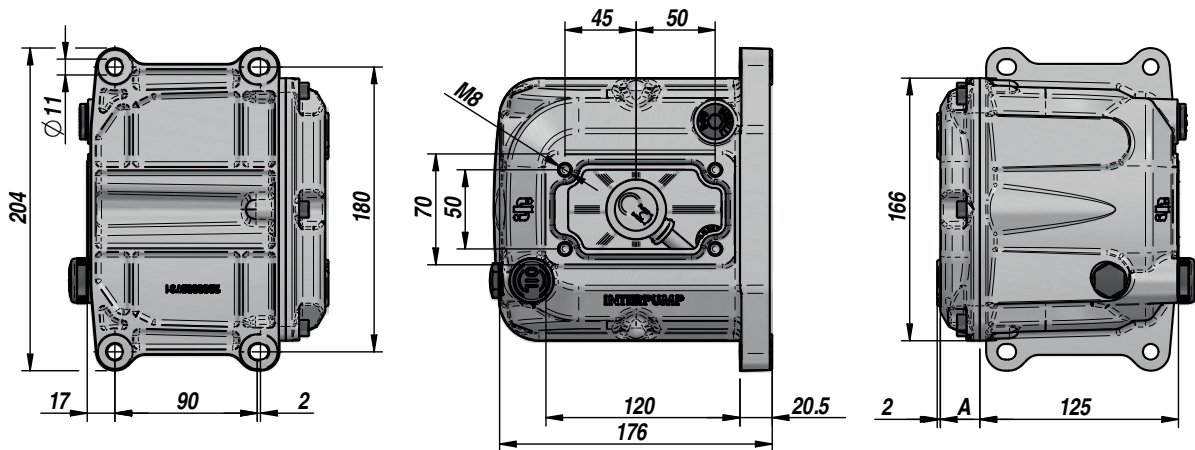

## Öl-Behälter ALU Serie PAM (23124.) Réservoir d'huile ALU série PAM

### PAMSAL02 (Lt.2), PAMSAL03 (Lt.3), PAMSAL05 (Lt.5)

Art-No HZM	Inhalt Capacity	A	Standanzeiger Level Indicator BSP	Montage Mounting	kg
PAMSAL0100	lt 1	40	3/8"		1,38
211243	lt 2	25	3/8"	N°4 Bohrungen Ø 11 mm N°4 holes Ø 11 mm	1,93
211245	lt 3	70	3/8"		2,19
211247	lt 5	180	3/8"		2,82