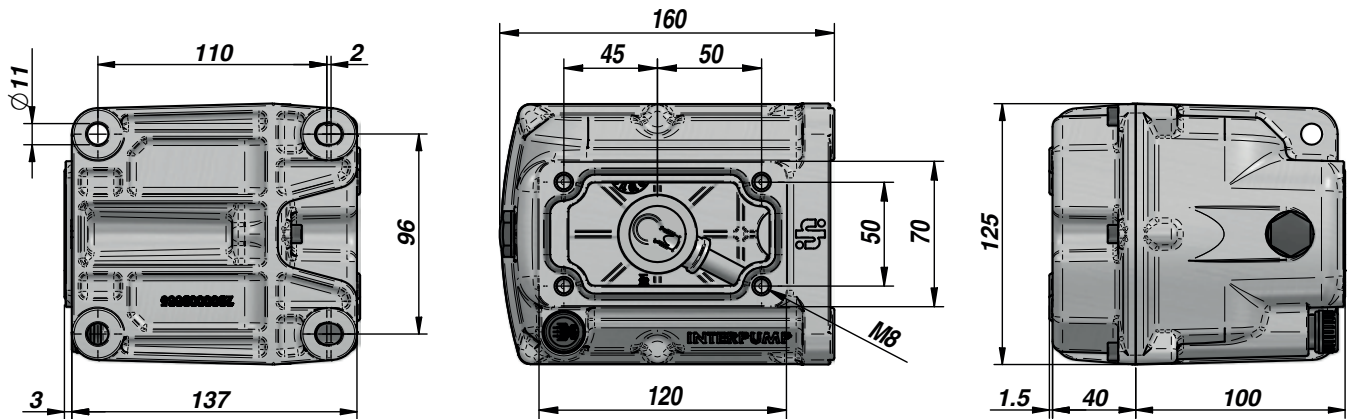

## Öl-Behälter ALU Serie PAM (23124.) Réservoir d'huile ALU série PAM

### PAMSAL02 (Lt.2), PAMSAL03 (Lt.3), PAMSAL05 (Lt.5)

Art-No HZM	Inhalt Capacity	A	Standanzeiger Level Indicator BSP	Montage Mounting	kg
PAMSAL0100	lt 1	40	3/8"		1,38
211243	lt 2	25	3/8"	N°4 Bohrungen Ø 11 mm N°4 holes Ø 11 mm	1,93
211245	lt 3	70	3/8"		2,19
211247	lt 5	180	3/8"		2,82